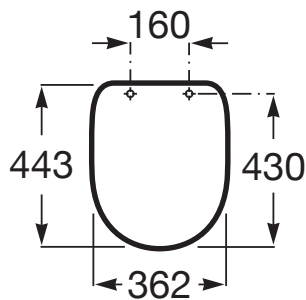

## CARACTERISTICI

Adecvat pentru: Closet

Formă: Rotundă

Supralit®

Material antibacterian

**COMPATIBIL CU**

ROUND - Vas WC pe pardoseală, Rimless®, cu evacuare dublă

34299P..0